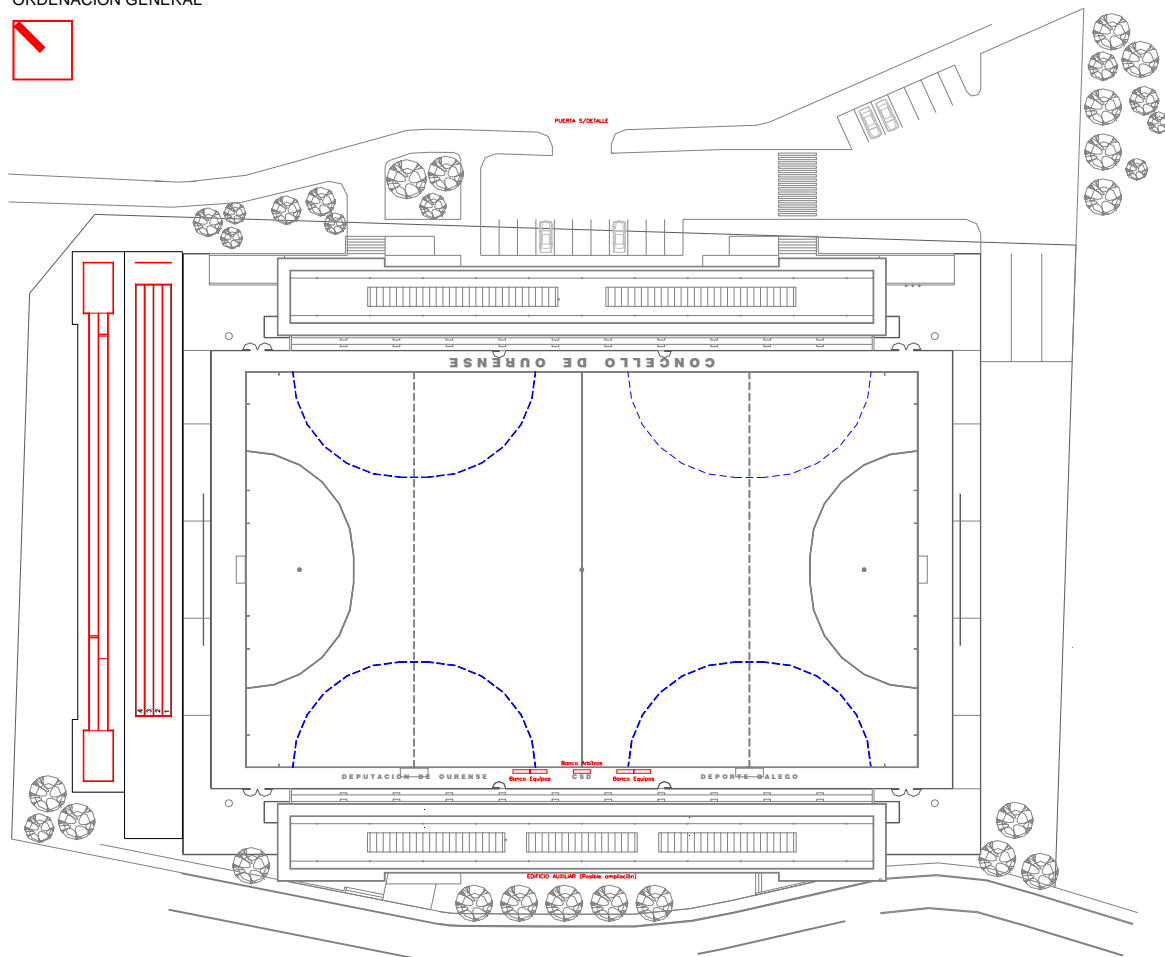

OBRA EJECUTADA

ORDENACION GENERAL

El proyecto consiste en la construcción de un Campo de Hockey de Hierba Artificial sobre el campo de fútbol existente, así como los correspondientes Graderíos y Vestuarios.

El solar se sitúa en terrenos contiguos a la Universidad Laboral de Ourense, con una topografía sensiblemente plana y una superficie de 13.010,80 m².

EDIFICIO DE VESTUARIOS.

Es un volumen único, y paralelepípedo, en el que se resuelven las dependencias exigidas.

- 4 Vestuarios colectivos.
- 2 Vestuarios entrenadores.
- Sala de control.
- Botiquín.
- Local técnico.
- 2 Almacenes de material deportivo.
- 2 Aseos de público.
- Zona de gradas.

CAMPO DE HOCKEY.

Se diseña atendiendo estrictamente a los criterios y reglamentaciones señalados en la Normativa NIDE, por la Real Federación Española de Hockey, y por la Federación Internacional de Hockey, de modo que alcance la homologación que lo califique para celebrar en él encuentros del más alto nivel de juego.