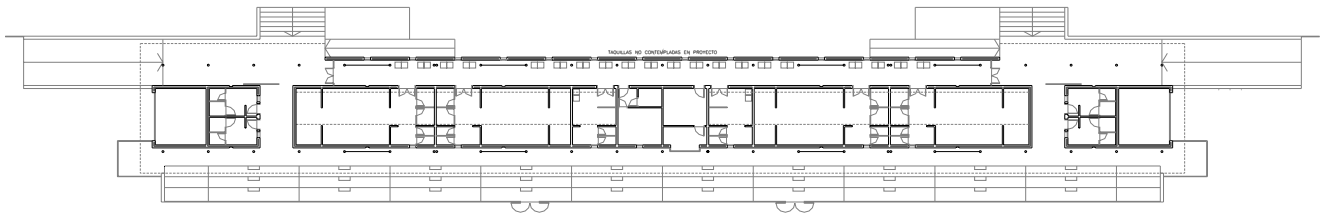

- 4 Vestuarios colectivos.
- 2 Vestuarios entrenadores.
- Sala de control.
- Botiquín.
- Local técnico.
- 2 Almacenes de material deportivo.
- 2 Aseos de público.
- Zona de gradas.

CAMPO DE HOCKEY.

Se diseña atendiendo estrictamente a los criterios y reglamentaciones señalados en la Normativa NIDE, por la Real Federación Española de Hockey, y por la Federación Internacional de Hockey, de modo que alcance la homologación que lo califique para celebrar en él encuentros del más alto nivel de juego.

1998

ESTADO DEL PROYECTO:

OBRA EJECUTADA

VESTUARIOS + GRADAS

GRADERIOS.

Se diseñan como cuerpo independiente y complementario junto al edificio de vestuarios, organizando un plinto de marcado carácter lineal.