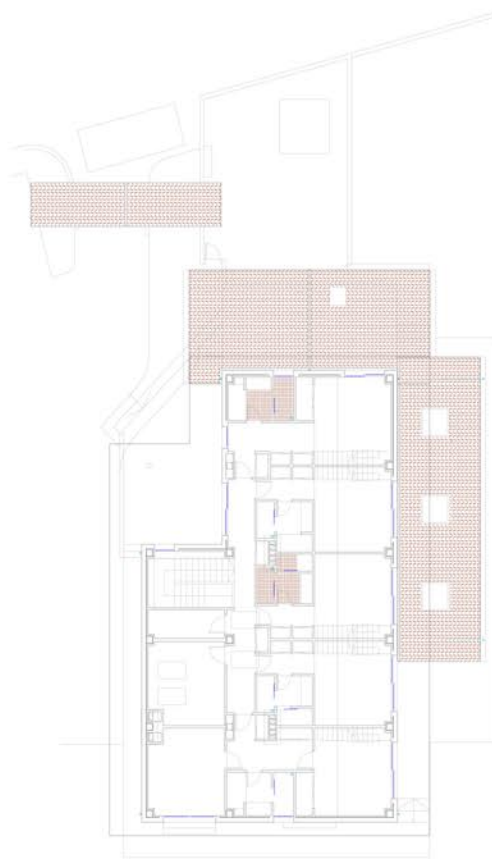

VIVIENDA UNIFAMILIAR

SITUACION: La Pereda. Llanes (ASTURIAS)
PROPIETARIO: ANDRIN INGENIEROS, S.L.
FECHA: 2005 / 2007
ESTADO DEL PROYECTO: OBRA EJECUTADA

PLANTA ACCESO

PLANTA PRIMERA