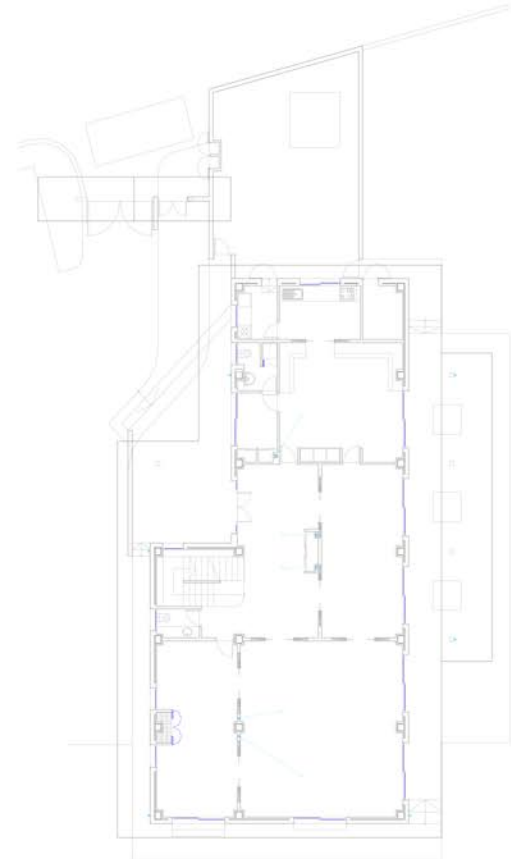

VIVIENDA UNIFAMILIAR

SITUACION: La Pereda. Llanes (ASTURIAS)
PROPIETARIO: ANDRIN INGENIEROS, S.L.
FECHA: 2005 / 2007
ESTADO DEL PROYECTO: OBRA EJECUTADA

PLANTA ACCESO

PLANTA PRIMERA