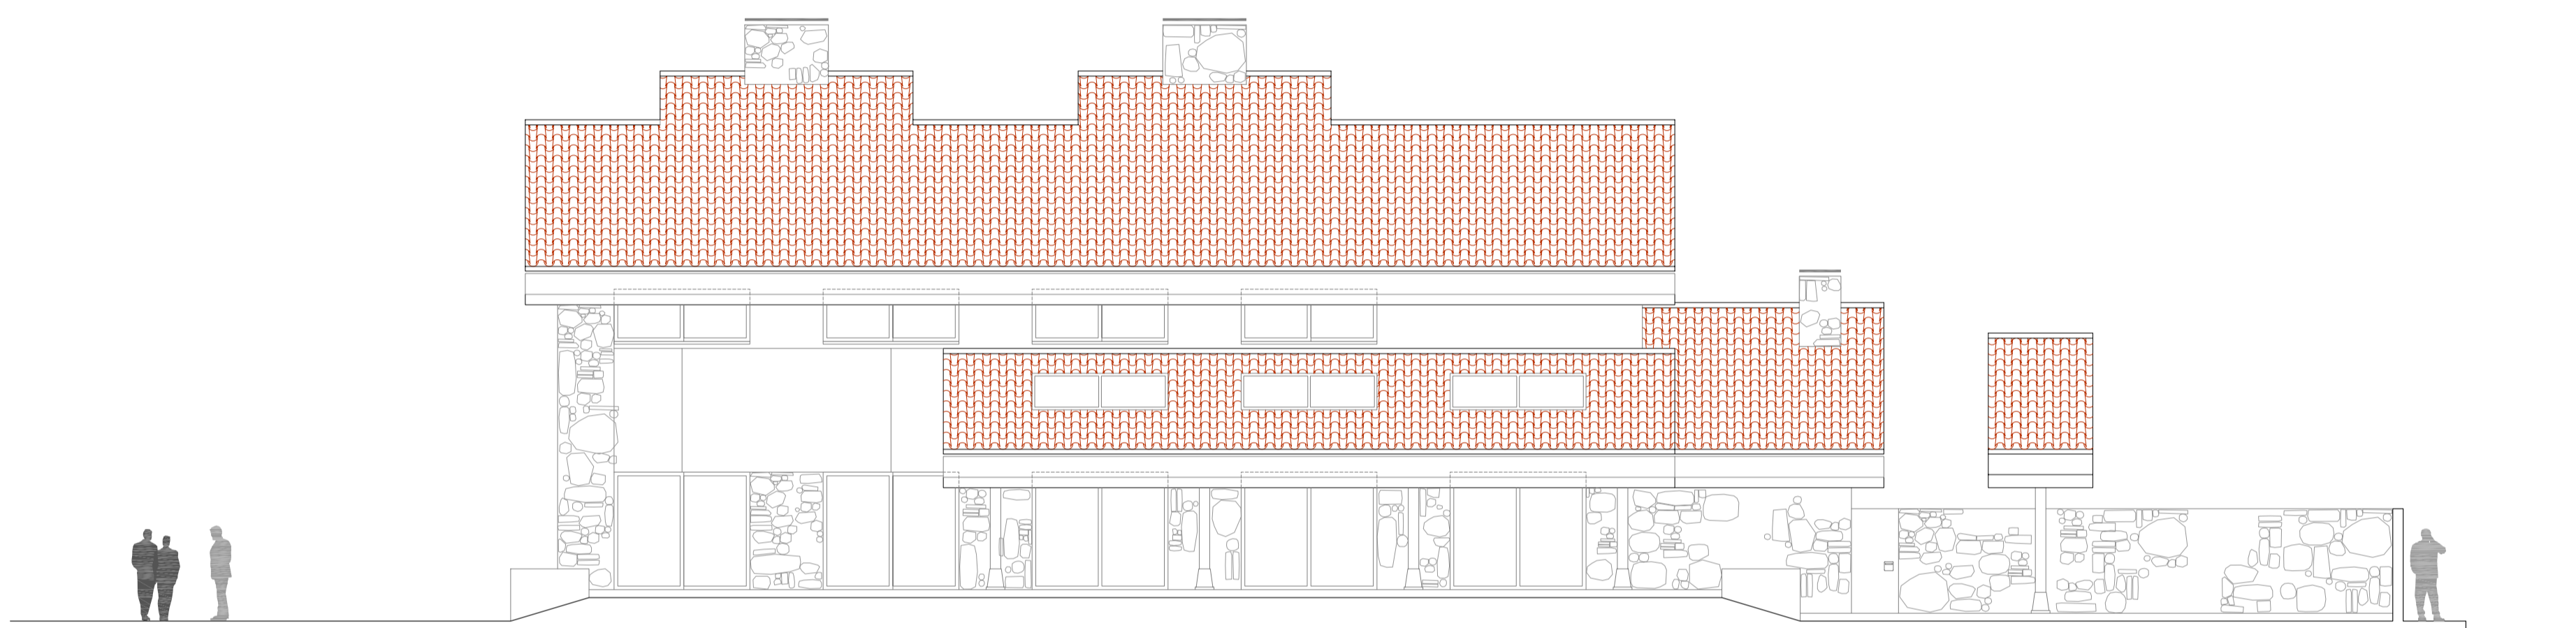

VIVIENDA UNIFAMILIAR EN ASTURIAS

Fecha: ABRIL - 2008

AUTOR DEL PROYECTO

D. CARLOS GARCIA TOLOSANA
Arquitecto

ALZADOS
ALZADO NORTE (Entrada principal)

ALZADOS
ALZADO SUR (Zona porche)

ALZADOS
ALZADO ESTE (Tendedero cocina)

ALZADOS
ALZADO OESTE (Zona estar-salón)

0 1 2 3 4 5m
escala 1/100