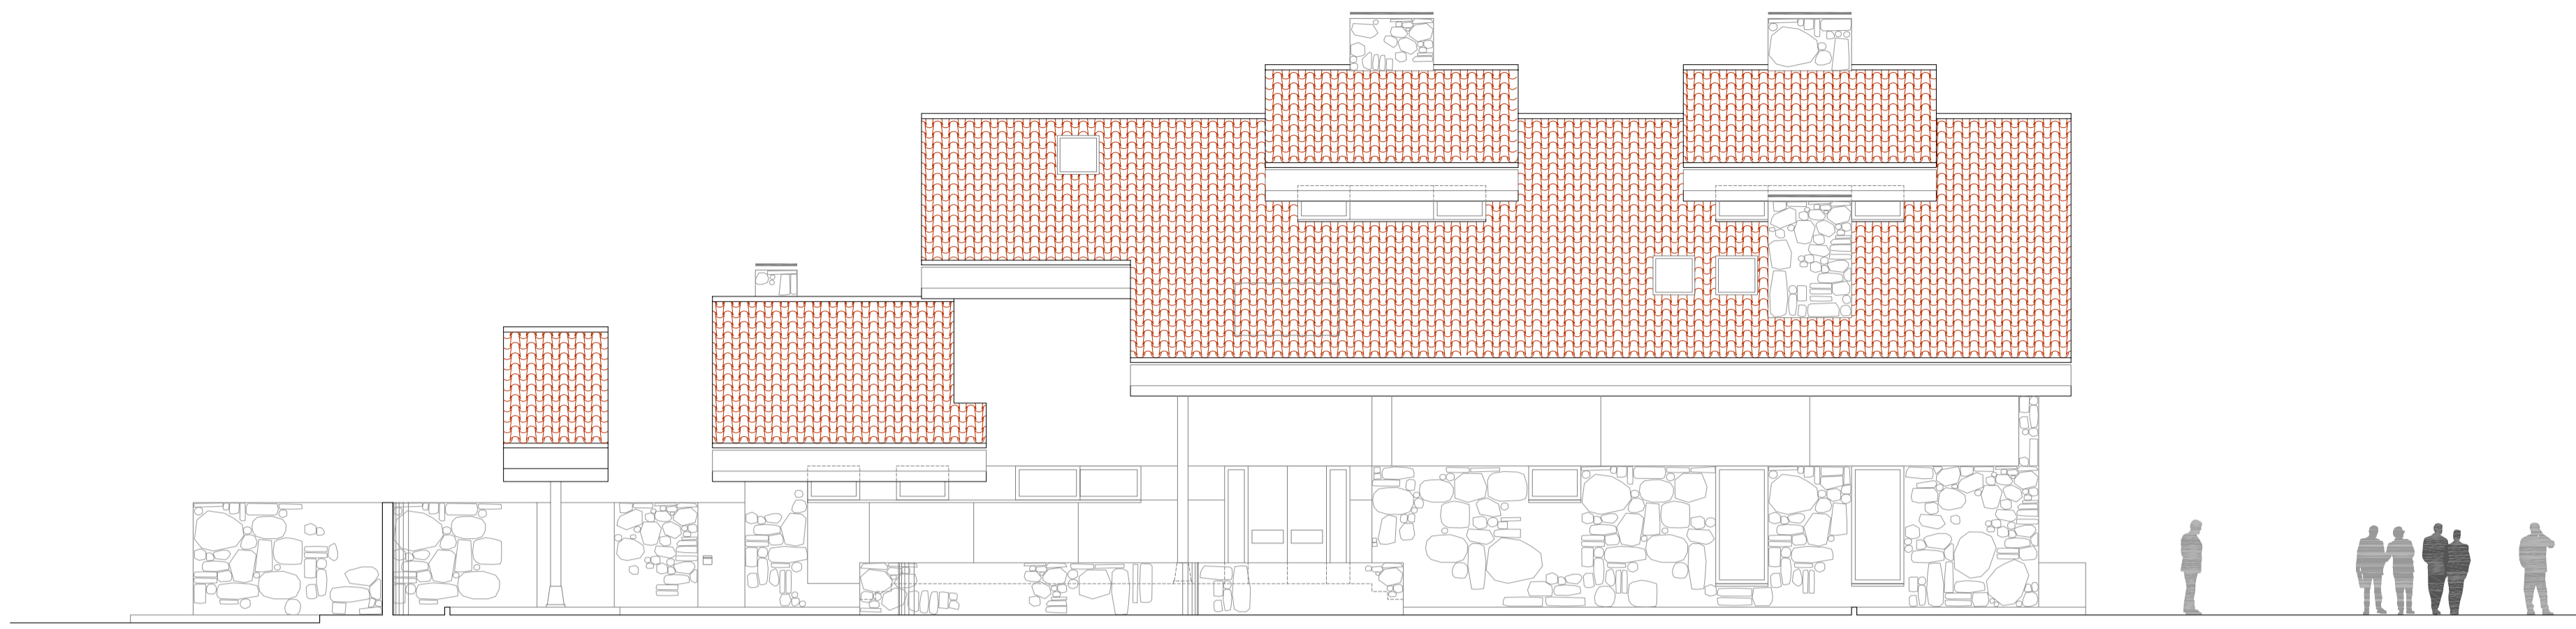

VIVIENDA UNIFAMILIAR EN ASTURIAS

Fecha: ABRIL - 2008

AUTOR DEL PROYECTO

D. CARLOS GARCIA TOLOSANA
Arquitecto

ALZADOS
ALZADO NORTE (Entrada principal)

ALZADOS
ALZADO SUR (Zona porche)

ALZADOS
ALZADO ESTE (Tendedero cocina)

ALZADOS
ALZADO OESTE (Zona estar-salón)

0 1 2 3 4 5m
escala 1/100